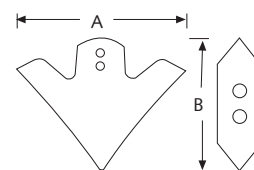

COATBO AGRI-PARTS

Rejas para cultivadores *Cultivator points*

502 8 C/N 502 8

502 9 C/N

REF.	A(mm)	B(mm)	Espesor(mm)	Gr.	Pallet	Pack	Euros
502 - 8 C/N	70	288	8	1.250	1.056	24	11,94
502 - 8	70	288	8	1.150	1.000	10	10,38
502 - 9 C/N	105	335	8	1.690	1056	24	18,83

535 - D C/N

535 - BS C/N

REF.	A(mm)	B(mm)	Espesor(mm)	Gr.	Pallet	Pack	Euros
535-D C/N	82	410	12	3.050	300	6	21,51
535-BS C/N 2T	75	345	12	2.000	600	12	10,00
535-BS C/N 3T	75	345	12	2.000	600	12	10,00

537 - CS C/N A.R.

577 C/N

REF.	A(mm)	B(mm)	Espesor(mm)	Gr.	Pallet	Pack	Euros
537 - CS C/N A.R.	70	400	24	2.900	300	6	15,07
577 C/N	130	530	12	3.330	192	8	31,52

571

REF.	A(mm)	B(mm)	Espesor(mm)	Gr.	Pallet	Pack	Euros
571-B	55	400	20	2.900	600	12	17,17
571-C	60	400	20	3.000	600	12	17,47

S - 49

S - 200

"Siembra Directa"

"Siembra Directa"

REF.	A(mm)	B(mm)	Espesor(mm)	Gr.	Pallet	Pack	Euros
S-49		"Solá"		950	900	15	11,39
S-200		"Solá"		1.300	900	15	15,19

535 - B C/N

535 - C C/N

REF.	A(mm)	B(mm)	Espesor(mm)	Gr.	Pallet	Pack	Euros
535-B R3 C/N 2A	75	340	12	2.000	660	10	10,00
535-B R3 C/N 3A	75	340	12	2.000	660	10	10,00
535 - C R3 C/N	90	350	12	2.550	500	10	11,00