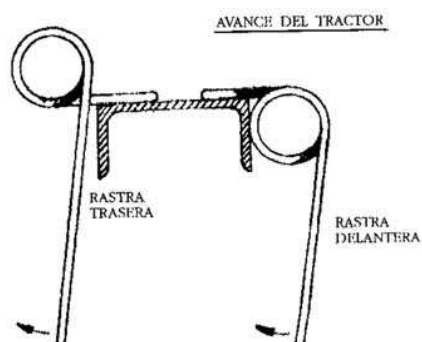

COATBO AGRI-PARTS

Rejas para cultivadores *Cultivator points*

REF.	A(mm)	B(mm)	Espesor(mm)	Gr.	Pallet	Pack	Euros
513 - A S/N	280	225	6	1.400	480	10	7,68
513 - A T-11	280	225	6	1.400	480	10	7,68
513 - A C/N	280	220	7	1.600	480	10	11,47

547	210	150	6	700	960	40	4,04
-----	-----	-----	---	-----	-----	----	------

REF.	A(mm)	B(mm)	Espesor(mm)	Gr.	Pallet	Pack	Euros
N -3 Margiar	190	310	8	4.125			26,36
561-0	230	330	8	2.900			15,68
561 -1	280	340	8	3.160			17,92
561 -A	350	360	8	4.000			20,90
561 -4	400	370	8	4.300			22,40

REF.	A(mm)	B(mm)	Espesor(mm)	Gr.	Pallet	Pack	Euros
513-0 T11	240	190	5	950	500	10	6,86
593 -C4 8	355	240	8	2.150	300	10	15,82

REF.	A(mm)	B(mm)	Espesor(mm)	Gr.	Pallet	Pack	Euros
N -0	210	190	8	1.410			9,74
N -1	310	270	8	3.450			21,90
N -3 (AIVEQUILHO)	240	310	4	2.475			15,60
N -3 A (AIVEQUILHO)	330	380	4	3.790			21,09

REF.	A (mm)	B (mm)	Pack	Euros
7 mm D/T	120	300	30	2,82
8 mm D/T	130	300	30	3,65
9 mm D/T	130	320	20	4,02
10 mm D/T	145	320	15	6,20