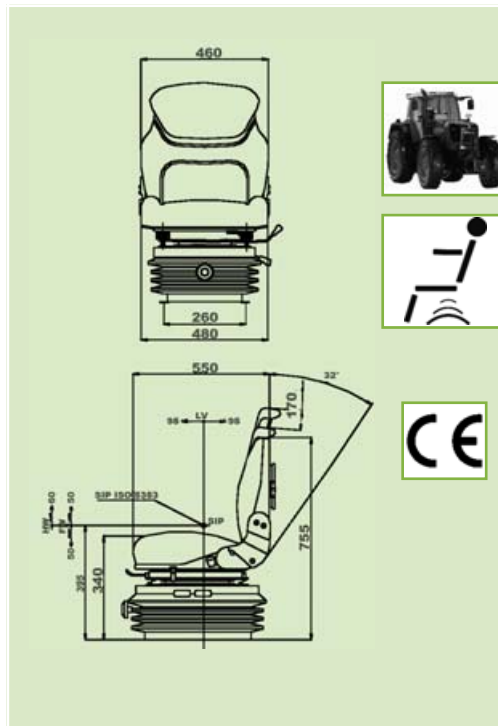

SIÈGE SEAT

61/830-938

Description

Caractéristiques techniques :

- Sellerie velour gris
- Appuie-tête réglable
- Suspension mécanique (course 100 mm)
- Réglage SIP 35 mm
- Réducteur de course de suspension 70mm
- Réglage poids (max 150Kg)
- Glissières (190 mm)
- Dossier inclinable 32° / repliable
- Réglage lombaire
- Porte-document au dos
- Base plane
- Fixations pour ceinture de sécurité
- Embase pivotante 6°-12°-20°

Technical data :

- Grey velvet
- Adjustable backrest extension
- 100mm mechanical suspension
- SIP mechanical adjustment 35 mm
- Suspension travel reducer 70mm
- Weight adjustment (max. 150 kg)
- Slide rails adjustment (190 mm)
- Fully foldable backrest with 32° tilt adj.
- Mechanical lumbar adj.
- Carry document in back
- Flat mounting plate
- Seat belt fixation points
- Turn table 6°-12°-20°

Options

- 61/834-12: Accoudoirs réglables
  Adjustable armrests