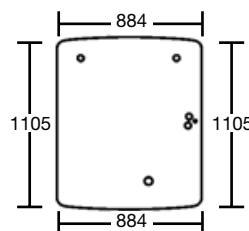

PARE BRISE / WINDSCREEN

42/4001-33
(049497, 045748)