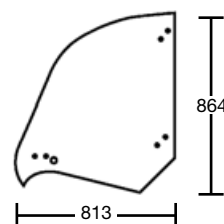

PORTE / DOOR

42/4030-8
(053691, 045171)