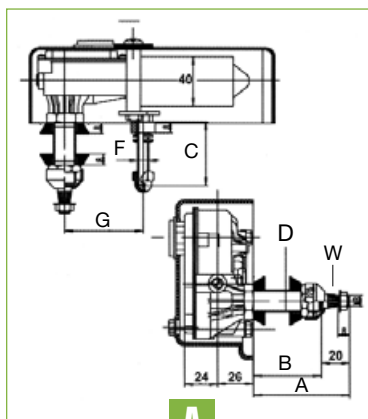

MOTEUR D'ESSUIE-GLACE
WIPER MOTOR

1

2

A

B

Réf. Ref.		Volt.	Rotation Rotation		Vitesse Speed	A (mm)	B (mm)	C (mm)	D	F	G (mm)	W (Ømm)	Type Type	Fig.
42/1980-59 (M045718)	85°	12	G. - LH.	-	1	53	33	16	M16 x 1	M8	57	A10 x M8	A	1
42/1980-60 (M045715)	110°	12	G. - LH.	v	1	53	33	16	M16 x 1	M8	57	A10 x M8	A	
42/1980-61 (M022683)	-	12	-	-	1	38	30	16	M12 x 1	M8	50	A8 x M6	B	2
42/1980-62 (M022684)	-	12	-	v	1	38	30	16	M12 x 1	M8	50	A8 x M6	B	