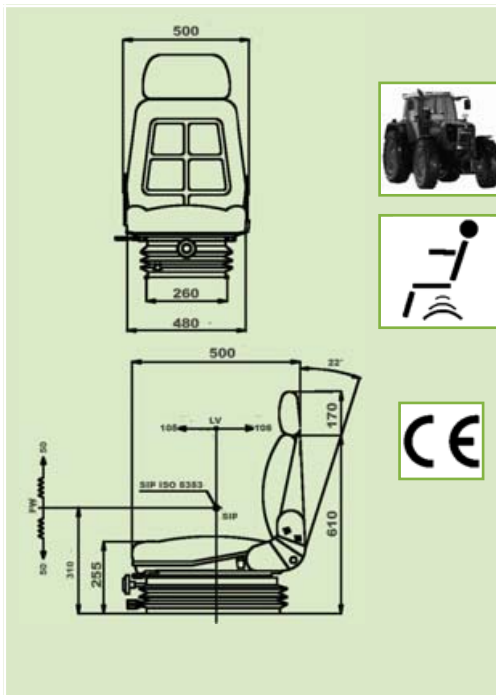

SIÈGE
SEAT

61/830-933

Description

Caractéristiques techniques :

- Sellerie tissu noir
- Appuie tête
- Suspension mécanique réglable (course 100 mm)
- Réglage SIP 35 mm
- Réducteur de course de suspension 70mm
- Glissières (210 mm)
- Dossier inclinable 22° et repliable
- Réglage poids (max.150 kg)
- Réglage lombaire
- Base plane
- Fixations pour ceinture de sécurité