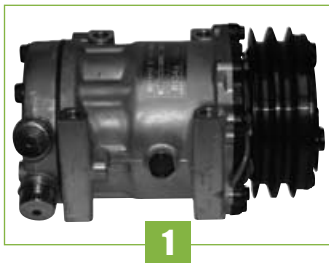

CLIMATISATION AIR-CONDITIONING

1