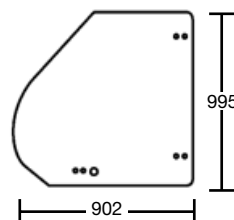

PORTE / DOOR

42/4045-6
(053944, 034915)