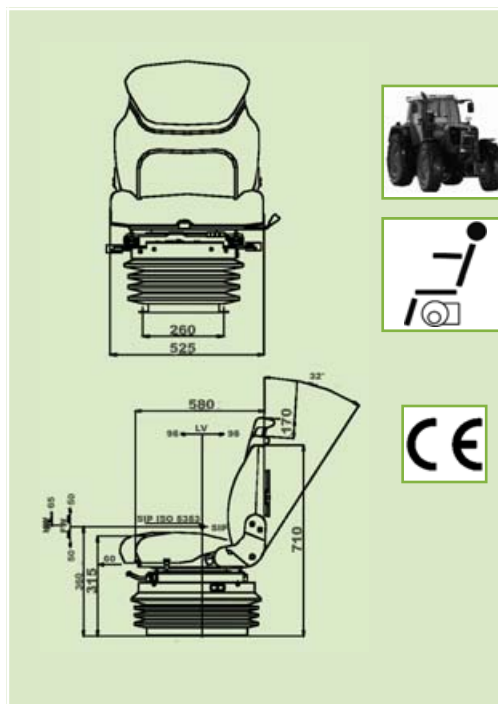

61/830-939

Description

Caractéristiques techniques :

- Sellerie velour gris
- Appuie-tête réglable
- Suspension pneumatique (course 110 mm)
- Réglage en hauteur (85 mm)
- Réglage poids (max 150Kg)
- Glissières (190 mm)
- Dossier inclinable 32° / repliable
- Réglage lombaire
- Porte-document au dos
- Base plane
- Fixations pour ceinture de sécurité
- Embase pivotante 6°-12°-20°

Technical data :

- Grey velvet
- Adjustable backrest extension
- 110 mm pneumatic suspension
- Adjustable height (85 mm)
- Weight adjustment (max. 150 kg)
- Slide rails adjustment (190 mm)
- Fully foldable backrest with 32° tilt adj.
- Mechanical lumbar adj.
- Carry document in back
- Flat mounting plate
- Seat belt fixation points
- Turn table 6°-12°-20°

Options

- 61/834-12: Accoudoirs réglables
  Adjustable armrests

Voir aussi notre catalogue sièges / You can see our seats catalogue