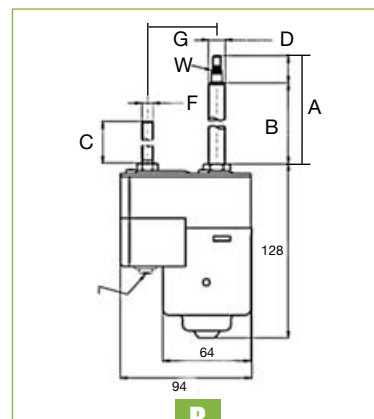

MOTEUR D'ESSUIE-GLACE
WIPER MOTOR

1

2

A

B

Réf. Ref.		Volt.	Rotation Rotation		Vitesse Speed	A (mm)	B (mm)	C (mm)	D	F	G (mm)	W (Ømm)	Type Type	Fig.
42/1980-59 (M045718)	85°	12	G. - LH.	-	1	53	33	16	M16 x 1	M8	57	A10 x M8	A	1
42/1980-60 (M045715)	110°	12	G. - LH.	v	1	53	33	16	M16 x 1	M8	57	A10 x M8	A	
42/1980-61 (M022683)	-	12	-	-	1	38	30	16	M12 x 1	M8	50	A8 x M6	B	2
42/1980-62 (M022684)	-	12	-	v	1	38	30	16	M12 x 1	M8	50	A8 x M6	B	